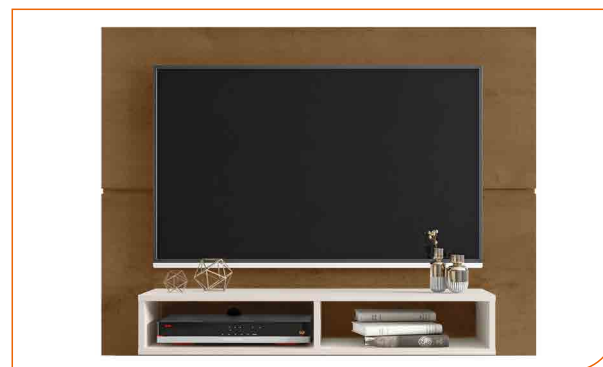

08080000

PAINEL NEW SLIM

Painel para TV / Panel for TV / Panel para TV

276 - BRANCO ABSOLUTO

238 - JACARANDÁ

254 - NATURA / OFF WHITE

LxAxP (mm) 1200 x 905 x 287
17 Kg. / 1 Vol.

Largura 1,20m para TV até 49"
Width 1,20m for TV until 49"
Ancho 1,20m para TV hasta 49"