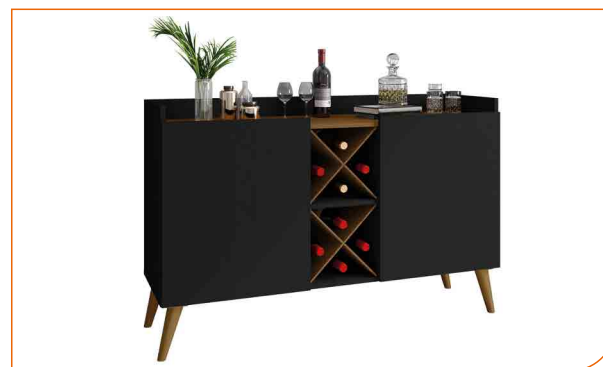

268 - NATURA / PRETO TX

LxAxP (mm) 1192 x 770 x 378

30 Kg. / 1 Vol.

Estrutura do produto e prateleiras em MDP 15mm

Structure and shelves with MDP 15mm

Estructura y repisas en MDP 15mm

Possui pés retrô de plástico

Retro-style plastic feet

Patas de plástico estilo retro