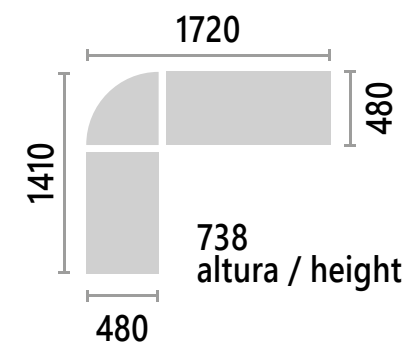

238 - JACARANDÁ