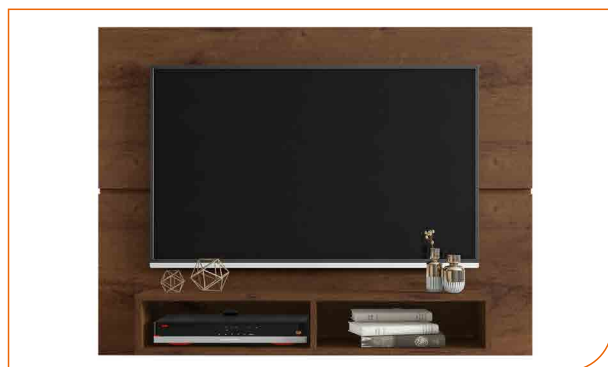

238 - JACARANDÁ