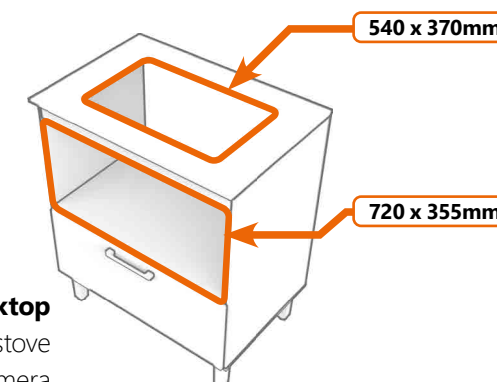

Espaços para forno elétrico e cooktop

Spaces for an electric oven and stove

Espacio para horno y encimera