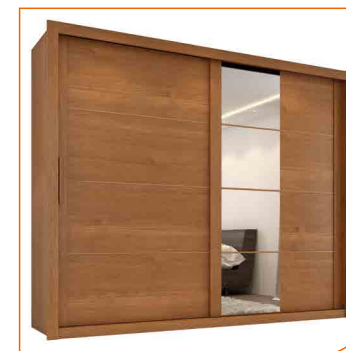

Optional mirror / Espejo opcional

LxAxP (mm): 533 x 574 x 03
9,5 Kg. / 01 Vol.

1 kit com 4 espelhos

1 kit with 4 mirrors

1 kit con 4 espejos

2 gavetas com divisórias

2 drawers with divisions

2 cajones con divisiones