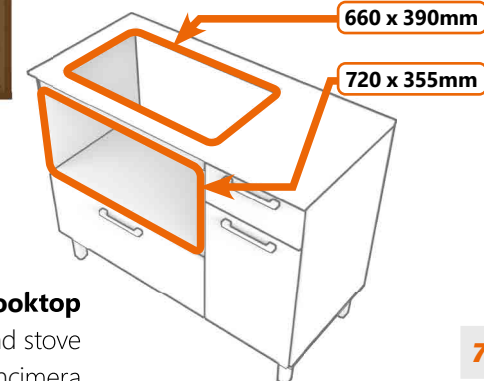

Espaços para forno elétrico e cooktop

Spaces for an electric oven and stove

Espacio para horno y encimera